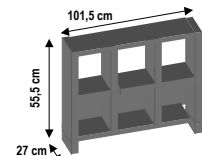

Type 005 (Paola) 11 cm x 3,5 cm

2 seater 194 cm
194 cm x 84 cm x 102 cm

3 seater 224 cm
224 cm x 84 cm x 102 cm

3,5 seater 254 cm
254 cm x 84 cm x 102 cm

4 seater 288 cm
288 cm x 84 cm x 102 cm

Attention: The 4 seater is a combination of a 1 1/2 seater 144 cm 1 arm left and a 1 1/2 seater 144 cm 1 arm right

Terminal left 137 cm 1 arm right
137 cm x 84 cm x 102 cm

Terminal right 137 cm 1 arm left
137 cm x 84 cm x 102 cm

Terminal left 110 cm without arm
110 cm x 84 cm x 102 cm

Terminal right 110 cm without arm
110 cm x 84 cm x 102 cm

Terminal left 70 cm without arm
70 cm x 84 cm x 102 cm

Terminal right 70 cm without arm
70 cm x 84 cm x 102 cm

Corner 90° 100 cm x 100 cm
100 cm x 84 cm x 100 cm

Tv-Corner 144 cm x 144 cm
144 cm x 84 cm x 144 cm

Book rack 27 cm
27 cm x 55,5 cm x 101,5 cm

Cosy 127 cm 1 arm right
127 cm x 84 cm x 140 cm

Cosy 127 cm 1 arm left
127 cm x 84 cm x 140 cm

Cosy 97 cm 1 arm right
97 cm x 84 cm x 140 cm

Cosy 97 cm 1 arm left
97 cm x 84 cm x 140 cm