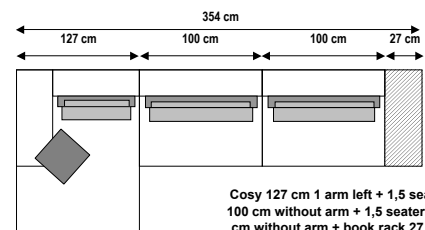

Terminal left 137 cm 1 arm right
137 cm x 84 cm x 102 cm

Terminal right 137 cm 1 arm left
137 cm x 84 cm x 102 cm

Terminal left 110 cm without arm
110 cm x 84 cm x 102 cm

Terminal right 110 cm without arm
110 cm x 84 cm x 102 cm

Terminal left 70 cm without arm
70 cm x 84 cm x 102 cm

Terminal right 70 cm without arm
70 cm x 84 cm x 102 cm

Corner 90° 100 cm x 100 cm
100 cm x 84 cm x 100 cm

Tv-Corner 144 cm x 144 cm
144 cm x 84 cm x 144 cm

Book rack 27 cm
27 cm x 55,5 cm x 101,5 cm

Cosy 127 cm 1 arm right
127 cm x 84 cm x 140 cm

Cosy 127 cm 1 arm left
127 cm x 84 cm x 140 cm

Cosy 97 cm 1 arm right
97 cm x 84 cm x 140 cm

Cosy 97 cm 1 arm left
97 cm x 84 cm x 140 cm

Tv Pouf 112 cm
112 cm x 40 cm x 112 cm

Pouf 100 cm x 100 cm
100 cm x 40 cm x 100 cm

Pouf 70 cm x 70 cm
70 cm x 40 cm x 70 cm

Cosy 127 cm 1 arm left + 1,5 seater 100 cm without arm + 1,5 seater 100 cm without arm + book rack 27 cm